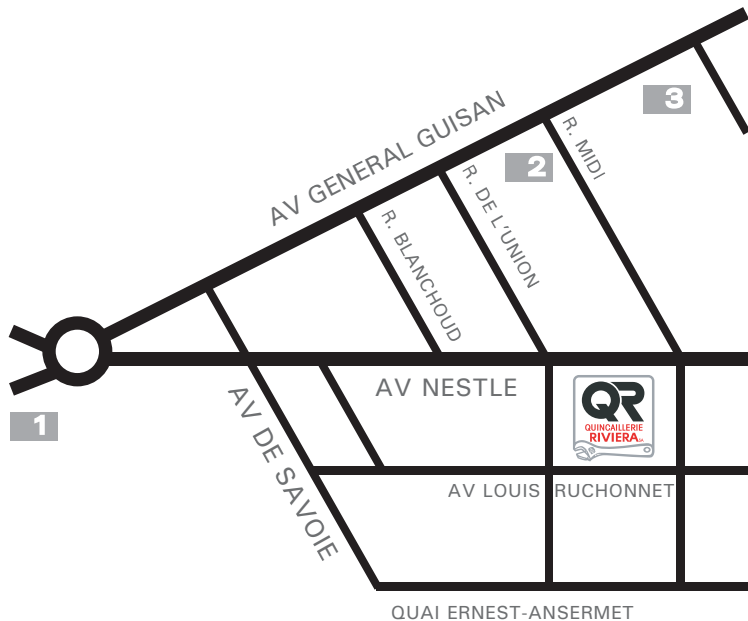

1 NESTLE

2 CENTRE MIDI-COINDET

3 CENTRE ST-ANTOINE

AV. NESTLE 25  
1800 Vevey

T : 021 922 25 30  
F : 021 922 25 70